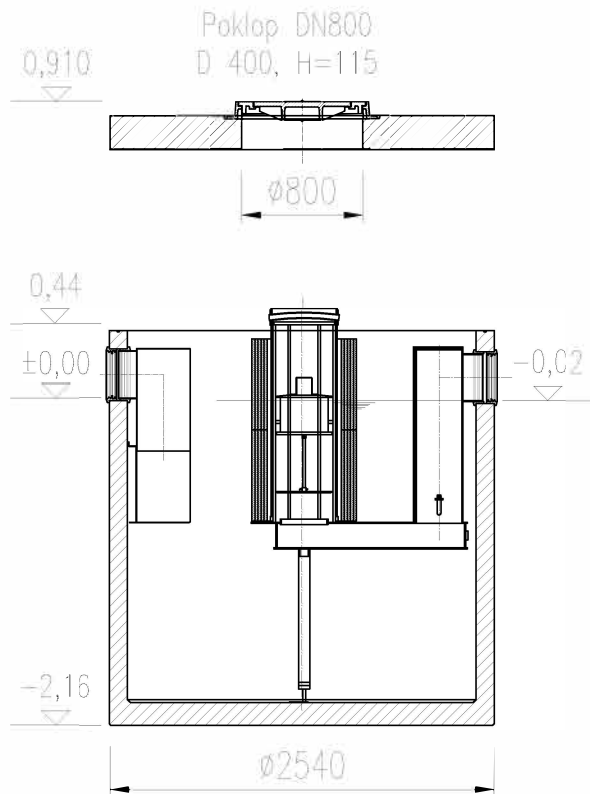

Řez

Typ zátvrtové desky vč. poklopu

Základní / nastavitelné provedení
626 858 - 2 713 kg

Půdorys

Specifikace základní nádoby

Obj. číslo	RL	Celk. objem	Provedení	Hmotnost
626 378	1 485 l	8 660 l	Nátěr	6 982 kg
626 338	1 485 l	8 660 l	Bez nátěru	6 982 kg