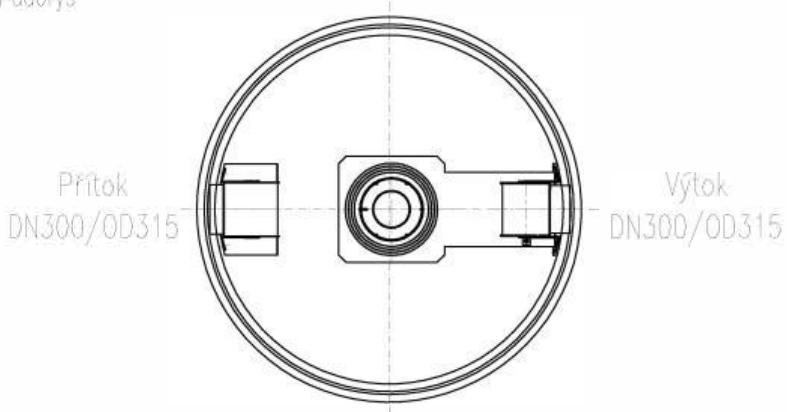

Řez

Typ zátvrtové desky vč. poklopu

Základní / nastavitelné provedení
626 858 - 2 713 kg

Půdorys

Specifikace základní nádoby

Obj. číslo	RL	Celk. objem	Provedení	Hmotnost
626 378	1 485 l	8 660 l	Nátěr	6 982 kg
626 338	1 485 l	8 660 l	Bez nátěru	6 982 kg